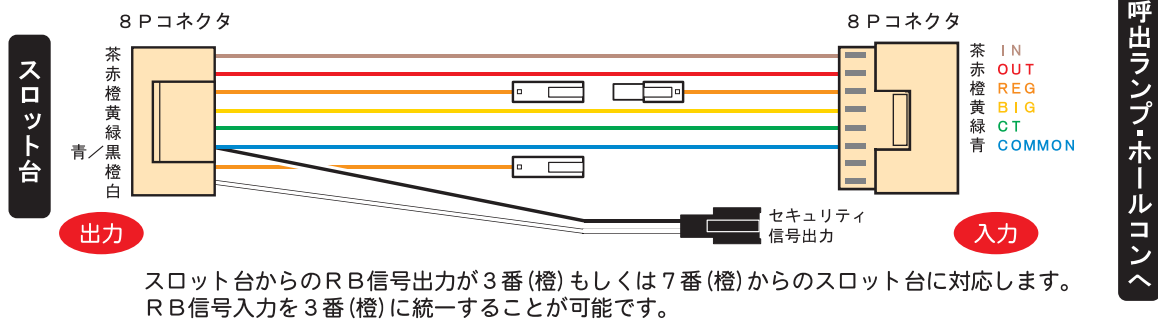

商品詳細

商品型式 **MJC8-8**